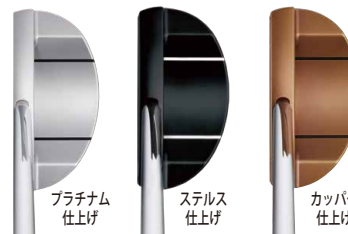

ヒメネス選手
使用モデル

真っ直ぐ飛ばせる
高弾道設計

G400

ドライバー
(スタンダードタイプ)

捕まえて飛ばす
ドロウ設計

G400

SF テック ドライバー

吹き上がりを抑える
低スピン設計

G400

LS テック ドライバー

MAX プレずに
MAX 飛ばせる

G400

MAX
ドライバー

注目ギア② 最高品質削り出しパターに追加モデルが登場！

ヒメネス選手が優勝を決めたパターは、最高品質で削り出された「PING VAULT 2.0」。ヒメネス選手が使用するモデルは、元祖 ANSER の形状を継承した伝統的なモデルの「DALE ANSER」。その「PING VAULT 2.0」に、鈴木愛選手も使用する「PIPER C」を含めた 3 つの追加モデルが新登場します。8 モデルの中から、最適なパターが選ばいただけます。

鈴木愛プロのツアー優勝で性能が実証された
PIPERのセンターシャフトモデル

9/21 新発売！
PIPER C 《パイパーC》 日本限定モデル

ブラチナム
仕上げ

ステンス
仕上げ

銅パー
仕上げ

寛容性が抜群の大型マレット

8/8 新発売！
CRAZ-E H 《クレイジーH》

安定感のある3本の
サイトラインが特長